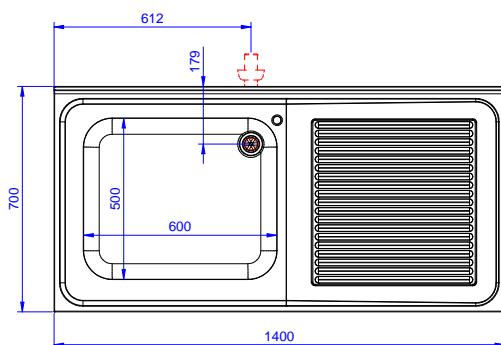

## Costruzione

- Struttura completamente in acciaio inox con telaio saldato per conferire massima stabilità al tavolo.
- Miglior accesso al vano grazie alla presenza, per tutte le lunghezze, di solo due porte.
- Vasca lavatoio in acciaio inox AISI 304 dotata di tubo troppopieno e piletta di scarico.
- Piano di lavoro in acciaio 10/10 in AISI 304 di spessore 50 mm con piega salvamani sui bordi con pannello fonoassorbente da 18 mm di spessore.
- Pannelli laterali e suola rinforzata in acciaio inox AISI 304.
- Progettato per essere installato contro un muro. Alzatina posteriore paraspruzzi con raggiatura 8 mm, altezza 100 mm e spessore 13 mm
- I tavoli sono dotati di ripiano intermedio posizionabile a tre diverse altezze.
- Piedini in acciaio inox AISI 304 di 200 mm di altezza e 54 mm di diametro, regolabili: -50/+30 mm.
- Porte fonoassorbenti e scorrevoli su guide poste all'interno della cornice del mobile.
- Gocciolatoio incluso.
- Costruzione in acciaio inox.

Approvazione: \_\_\_\_\_

**Fronte**

**Lato**

**D** = Scarico acqua

**Alto**

### Informazioni chiave

<b>Larghezza armadio:</b>	1310 mm
<b>Profondità armadio:</b>	645 mm
<b>Altezza armadietto:</b>	330 mm
<b>Dimensioni esterne, larghezza:</b>	1400 mm
<b>Dimensioni esterne, profondità:</b>	700 mm
<b>Dimensioni esterne, altezza:</b>	1000 mm
<b>Dimensione alzatina, altezza:</b>	100 mm
<b>Dimensione alzatina, profondità:</b>	13 mm
<b>Dimensione alzatina, raggio:</b>	R=8
<b>Numero di vasche:</b>	1
<b>Dimensione vasca:</b>	600x500xH300
<b>Numero e tipologia di porte:</b>	2 Scorrevole
<b>Spessore piano di lavoro:</b>	50 mm
<b>Peso netto:</b>	60 kg