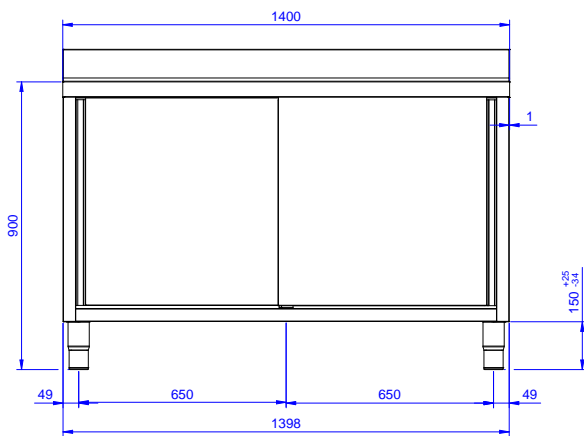

Fronte

Lato