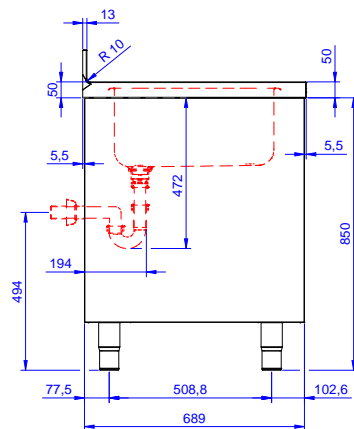

D = Scarico acqua